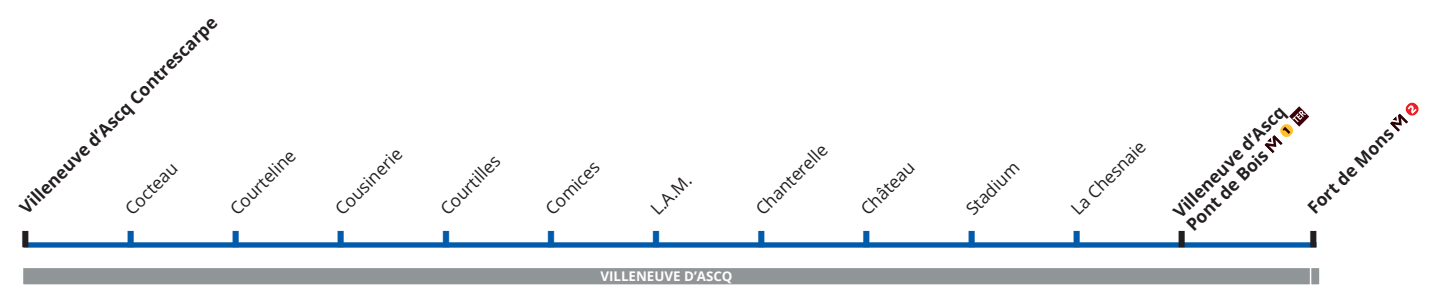

INFO LIGNE B L6

HORAIRES EN TEMPS RÉEL

Retrouvez les horaires de votre ligne en temps réel sur ilevia.fr ou sur nos applications iOS et Android.

FRÉQUENCE ET VACANCES SCOLAIRES 2019

- La Ligne 6 circule 7 jours sur 7, de 5h30 à 00h du lundi au samedi et de 7h à 00h le dimanche.
- Un bus toutes les 10 minutes en journée la semaine.
- Vacances scolaires d'hiver : du 11 au 24 février inclus
- Vacances scolaires de printemps : du 8 au 22 avril inclus
- Période été : à partir du 8 juillet

CORRESPONDANCES

- Métro ligne 2 à Fort de Mons
- Métro ligne 1 à Pont de Bois

SUR VOTRE LIGNE

- L.A.M., Université de Lille - Sciences humaines et sociales, Stadium Nord, Parc du Héron

BON À SAVOIR

- Les horaires vous sont donnés à titre indicatif. Des difficultés de circulation peuvent provoquer de légers retards que le conducteur est le premier à déplorer.
- Ayez le réflexe "Je valide, je passe" : la validation est obligatoire à chaque montée et à chaque correspondance.

NOUVEAUTÉ TER

Vous pouvez désormais, pour le prix d'un trajet ilévia ou avec votre abonnement, prendre le TER et accéder librement aux 39 gares de la Métropole Lilloise.

ACCESSIBILITÉ DE VOTRE LIGNE DE BUS :

Les bus qui desservent votre ligne ainsi que la majorité de ces points d'arrêt sont accessibles et disposent d'1 emplacement dédié en priorité aux personnes en fauteuil roulant. En cas de bus non accessible, le bus suivant le sera.

1er mai : les lignes ne circulent pas

B L6 Vers Fort de Mons

CORRESPONDANCES
M Métro ligne 1 / 2
SNCF

B L6 Du lundi au vendredi en période scolaire

V. D'ASCQ CONTRESCARPE	05:35	06:04	06:18	06:33	06:48	07:03	07:13	07:21	07:31	07:43	07:53	08:03	08:13	08:23	08:33	08:43	08:53	09:03	09:11	09:21	09:31	09:41	09:51	10:01	10:10	10:20
COUSINERIE	05:38	06:07	06:21	06:36	06:51	07:06	07:16	07:24	07:34	07:46	07:56	08:06	08:16	08:26	08:36	08:46	08:56	09:06	09:14	09:24	09:34	09:44	09:54	10:04	10:13	10:23
L.A.M.	05:41	06:10	06:24	06:39	06:54	07:09	07:20	07:28	07:38	07:50	08:00	08:10	08:20	08:30	08:40	08:50	09:00	09:09	09:17	09:27	09:37	09:47	09:57	10:07	10:16	10:26
CHATEAU	05:45	06:14	06:28	06:43	06:58	07:13	07:24	07:32	07:42	07:54	08:04	08:14	08:24	08:34	08:44	08:54	09:04	09:13	09:21	09:31	09:41	09:51	10:01	10:11	10:20	10:30
V. D'ASCQ PONT DE BOIS	05:48	06:17	06:31	06:46	07:01	07:16	07:28	07:36	07:46	07:58	08:09	08:19	08:29	08:38	08:48	08:58	09:08	09:17	09:25	09:35	09:44	09:54	10:04	10:14	10:23	10:33
FORT DE MONS	05:54	06:24	06:38	06:53	07:08	07:23	07:35	07:43	07:53	08:05	08:16	08:26	08:36	08:45	08:55	09:05	09:15	09:24	09:32	09:42	09:51	10:01	10:11	10:21	10:30	10:40

B L6 Du lundi au vendredi - vacances scolaires

V. D'ASCQ CONTRESCARPE	05:35	06:04	06:18	06:33	06:48	07:03	07:13	07:21	07:31	07:43	07:53	08:03	08:13	08:23	08:33	08:43	08:53	09:03	09:11	09:21	09:31	09:41	09:51	10:01	10:10	10:20
COUSINERIE	05:37	06:07	06:21	06:36	06:51	07:06	07:16	07:24	07:34	07:46	07:56	08:06	08:16	08:26	08:36	08:46	08:56	09:06	09:14	09:24	09:34	09:44	09:54	10:04	10:13	10:23
L.A.M.	05:41	06:10	06:24	06:39	06:54	07:09	07:19	07:27	07:37	07:49	07:59	08:10	08:20	08:30	08:40	08:50	09:00	09:09	09:17	09:27	09:37	09:47	09:57	10:07	10:16	10:26
CHATEAU	05:44	06:14	06:28	06:43	06:58	07:13	07:23	07:31	07:41	07:53	08:03	08:14	08:24	08:34	08:44	08:54	09:04	09:13	09:21	09:31	09:41	09:51	10:01	10:11	10:20	10:30
V. D'ASCQ PONT DE BOIS	05:47	06:17	06:31	06:46	07:01	07:16	07:26	07:34	07:44	07:57	08:07	08:18	08:28	08:38	08:48	08:58	09:08	09:16	09:24	09:34	09:44	09:54	10:04	10:14	10:23	10:33
FORT DE MONS	05:53	06:24	06:38	06:53	07:08	07:23	07:35	07:43	07:51	08:04	08:14	08:25	08:35	08:45	08:55	09:05	09:15	09:23	09:31	09:41	09:51	10:01	10:11	10:21	10:30	10:40

B L6 Samedi